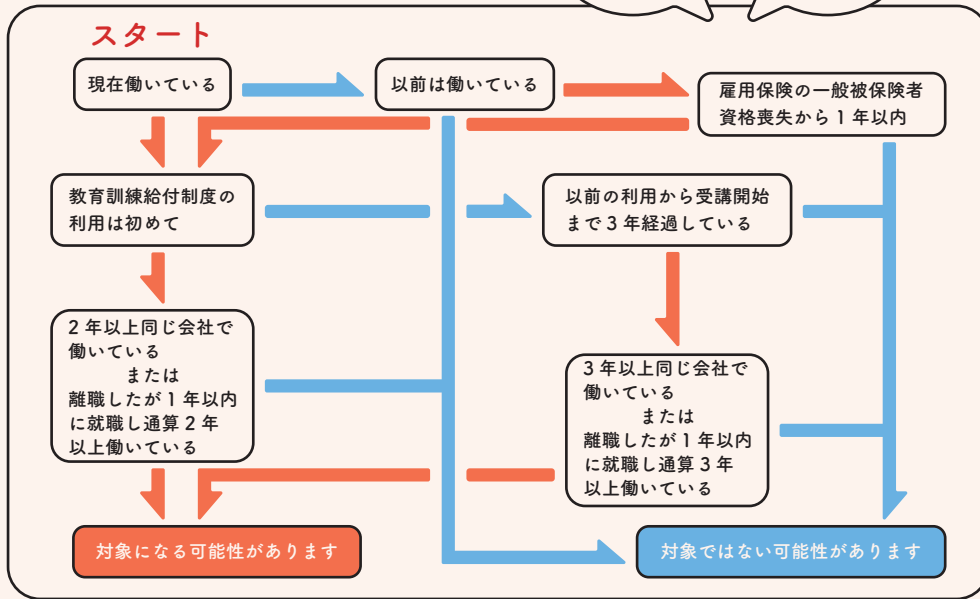

受給対象簡易チェックシート

※詳細は必ずハローワークでご確認ください。