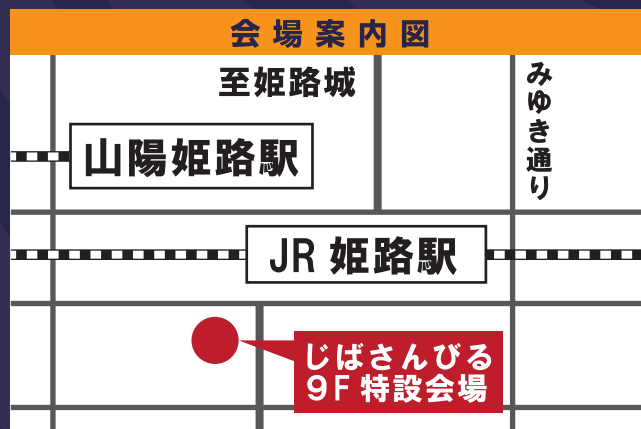

2日間限りのめん特売!
「めんまつり」だけのお得価格でご提供

お問い合わせ先

公益財団法人 姫路・西はりま地場産業センター

☎ 079-289-2832

じばさんセンター

検索

主催：公益財団法人 姫路・西はりま地場産業センター

後援：兵庫県、姫路市、相生市、赤穂市、宍粟市、たつの市、市川町、福崎町、神河町、太子町、上郡町、佐用町

協賛：兵庫県手延素麺協同組合、兵庫県乾麺協同組合、ヒガシマル醤油株式会社、みかしほ学園 日本調理製菓専門学校

専用の駐車場・駐輪場はございません。
公共の交通機関をご利用頂くか、近隣の駐車場・駐輪場をご利用ください。